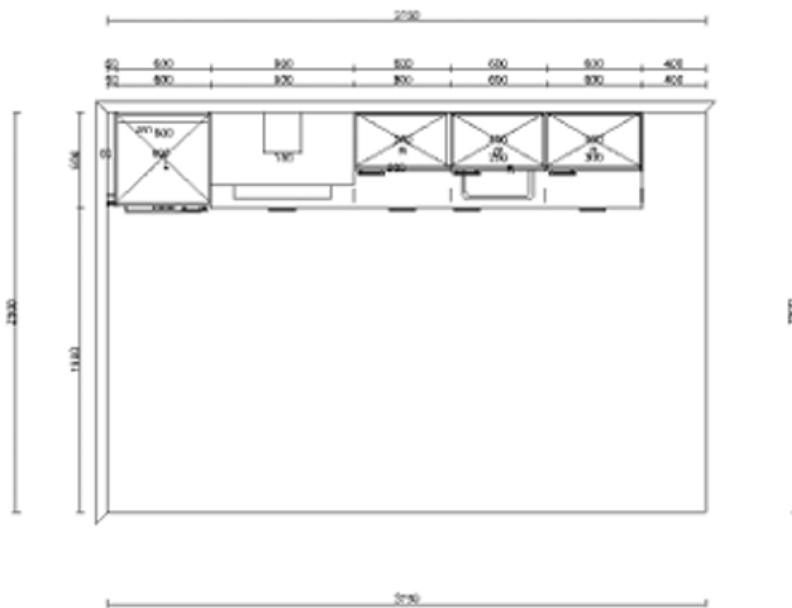

THAMENHOF
WONEN IN HET GROENE HART

Keuken

Type: 1, 4, 6, 8 en 9

Merk: Bruynzeel

Merk apparatuur: Atag