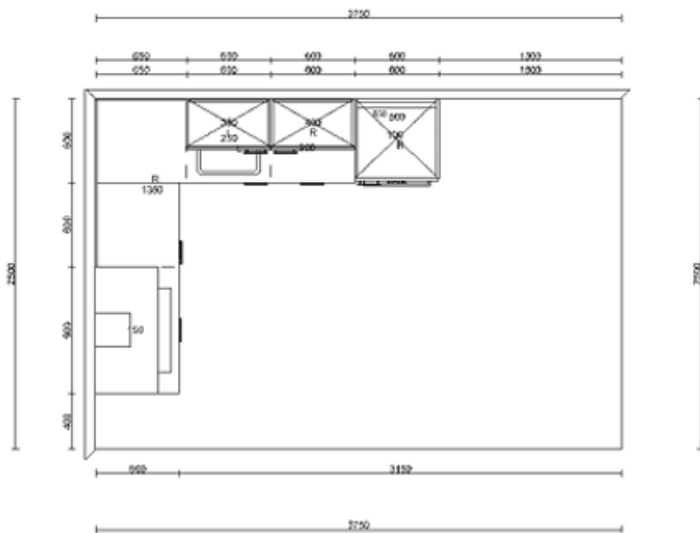

THAMENHOF
WONEN IN HET GROENE HART

Type: 7

Merk: Bruynzeel

Merk apparatuur: Atag

3D TEKENING