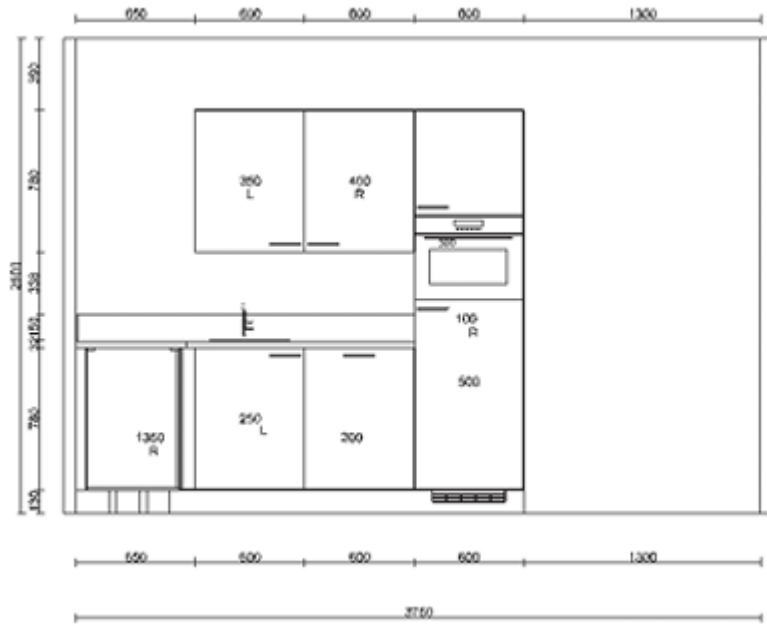

THAMENHOF
WONEN IN HET GROENE HART