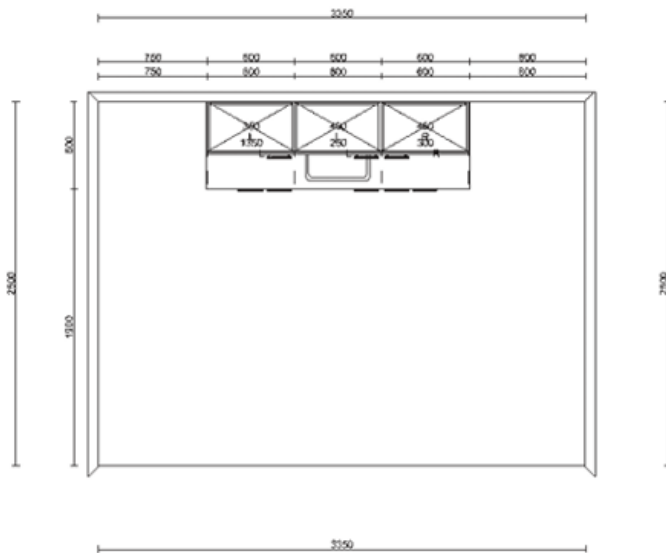

THAMENHOF
WONEN IN HET GROENE HART

Type: 3, 5 en 10

Merk: Bruynzeel

Merk apparatuur: Atag

3D TEKENING