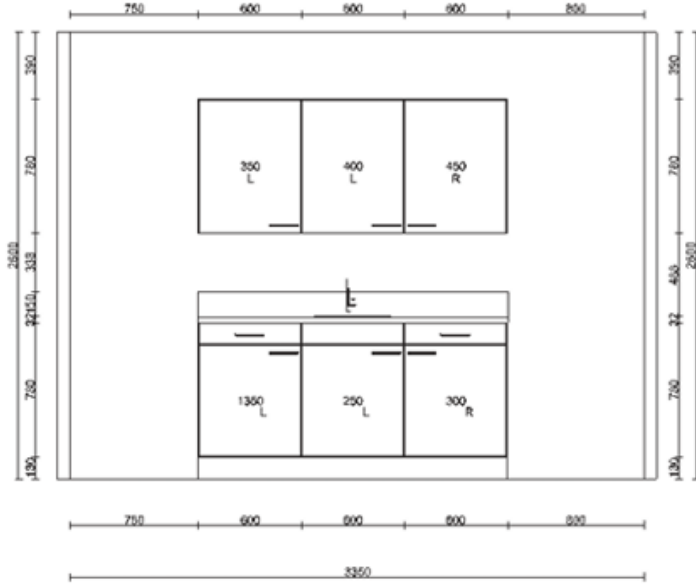

THAMENHOF
WONEN IN HET GROENE HART